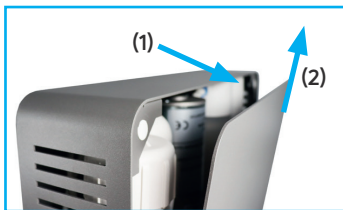

Ihre Vorfilter

W1 | CARBON
W2 | SEDIMENT

W1 | CARBON

W2 | SEDIMENT

1. (1) **Schließen** Sie den **Absperrhahn** am **KWA**.

(2) **Öffnen** Sie den **Hebel** am **Wasserhahn** für gefiltertes Wasser. Der **Wasserdruck** entweicht aus der Anlage. **Dauer: ca. 1 min.**

(3) **Ziehen** Sie anschließend den **Netzstecker!**

2. Öffnen Sie die Anlage.

(1) Lösen Sie den **Magnetverschluss**, indem Sie die **Platte** nach vorne ziehen.

(2) Heben Sie die **Blende** nach oben heraus.