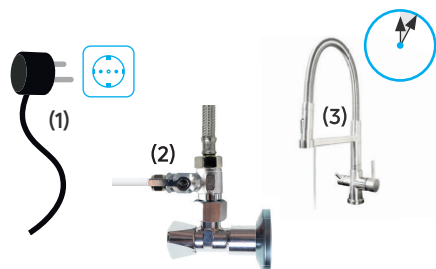

(2) Drehen Sie beide Vorfilter in die Halterungen der Filterköpfe ein.

Der Filterwechsel ist abgeschlossen.

5. Legen Sie den Schwamm zurück in den AQUASTOP und schließen den Deckel.

Das Öffnen und Schließen ist ganz leicht mit einem Finger durchführbar.

6. Bringen Sie den Gehäusedeckel wieder an.

(1) Hängen Sie die Platte unten in die beiden Führungen ein.

(2) Drücken Sie die Platte oben wieder an. Die Magneten greifen spürbar.

7. (1) **Stecken Sie den Netzstecker ein.**

(2) **Öffnen Sie den Absperrhahn.**
(In Schlauch-/ Flussrichtung)

(3) **Öffnen Sie den Hebel am Wasserhahn** für gefiltertes Wasser. Jetzt wird die Anlage gespült. **Dauer: ca. 5 Minuten.**

NATUR BECCARD