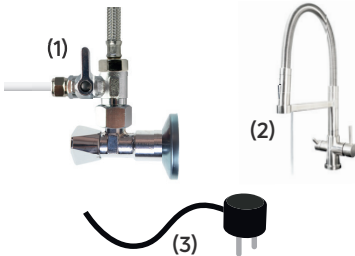

Ihre Vorfilter

W1 | CARBON
W2 | SEDIMENT

W1 | CARBON

W2 | SEDIMENT

1. (1) **Schließen** Sie den **Absperrhahn** am **KWA**.

(2) **Öffnen** Sie den **Hebel** am **Wasserhahn** für gefiltertes Wasser. Der **Wasserdruck** entweicht aus der Anlage. **Dauer: ca. 1 min.**

(3) **Ziehen** Sie anschließend den **Netzstecker!**

2. Öffnen Sie die Anlage.

(1) Lösen Sie den **Magnetverschluss**, indem Sie die **Platte** nach vorne ziehen.

(2) Heben Sie die **Blende** nach oben heraus.

6. Bringen Sie den Gehäusedeckel wieder an.

(1) Hängen Sie die Platte unten in die beiden Führungen ein.

(2) Drücken Sie die Platte oben wieder an. Die Magneten greifen spürbar.

7. (1) **Stecken Sie den Netzstecker ein.**

(2) **Öffnen Sie den Absperrhahn.**
(In Schlauch-/ Flussrichtung)

(3) **Öffnen Sie den Hebel am Wasserhahn** für gefiltertes Wasser. Jetzt wird die Anlage gespült. **Dauer: ca. 5 Minuten.**

NATUR BECCARD